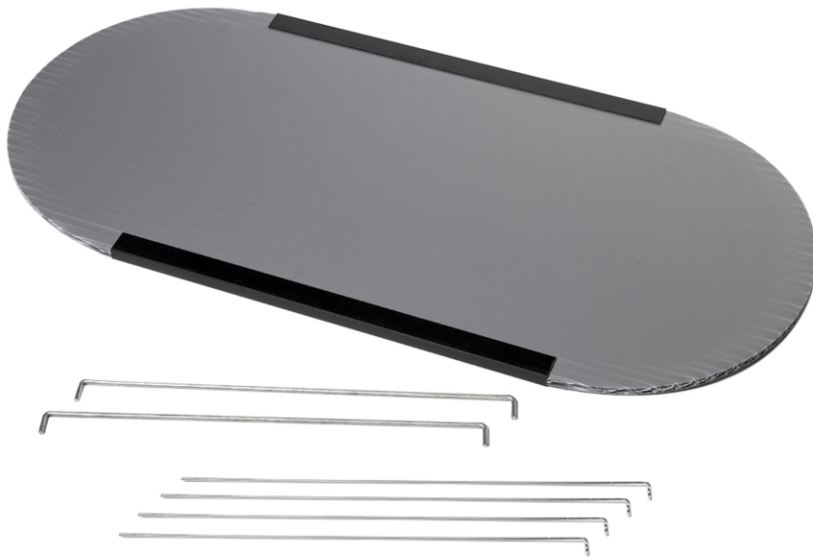

PRODUKT ARKUSZ

Półka do Trybunki Professional Original M

CPOMSHELF

- Plastikowa półka do Trybunki Professional M

PRODUKT ARKUSZ

Półka do Trybunki Professional Original M

CPOMSHELF

PODSTAWOWE INFORMACJE

SKU	Sizes (mm) (A x B x C)	Format (mm)	Widoczny rozmiar (mm) (VXxVY)	Rozstaw otworów (mm) (XxY)
CPOMSHELF	840 x 40 x 420	-	-	-

Orientacja	Weight (kg)
Pionowy	0,99

PARAMETRY ELEKTRYCZNE

Oświetlenie	Kolor oświetlenia (K)	Luminancja (cd)	Intensywność światła (lx)	Moc (W)
Nie	-	-	-	-

INFORMACJE O OPAKOWANIU

Pakowanie 1 (mm)	Pakowanie 2 (mm)	Pakowanie 3 (mm)
900 x 440 x 400	-	-

Ilość na palecie	Waga palety (kg)	Typ palety
300	321	EUR

WIĘCEJ INFORMACJI

Potwierdzona jakość produktów	EAN
Nie	8596052086458